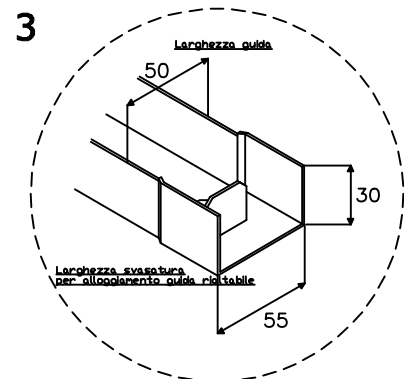

Detail van de aansluiting van de zijstijl en de bovenrail

C-profiel bovenrail  
Cod. 003

Stijl met onder-  
steuningslip  
Cod. 008

Vast deel opklapbare onderrail