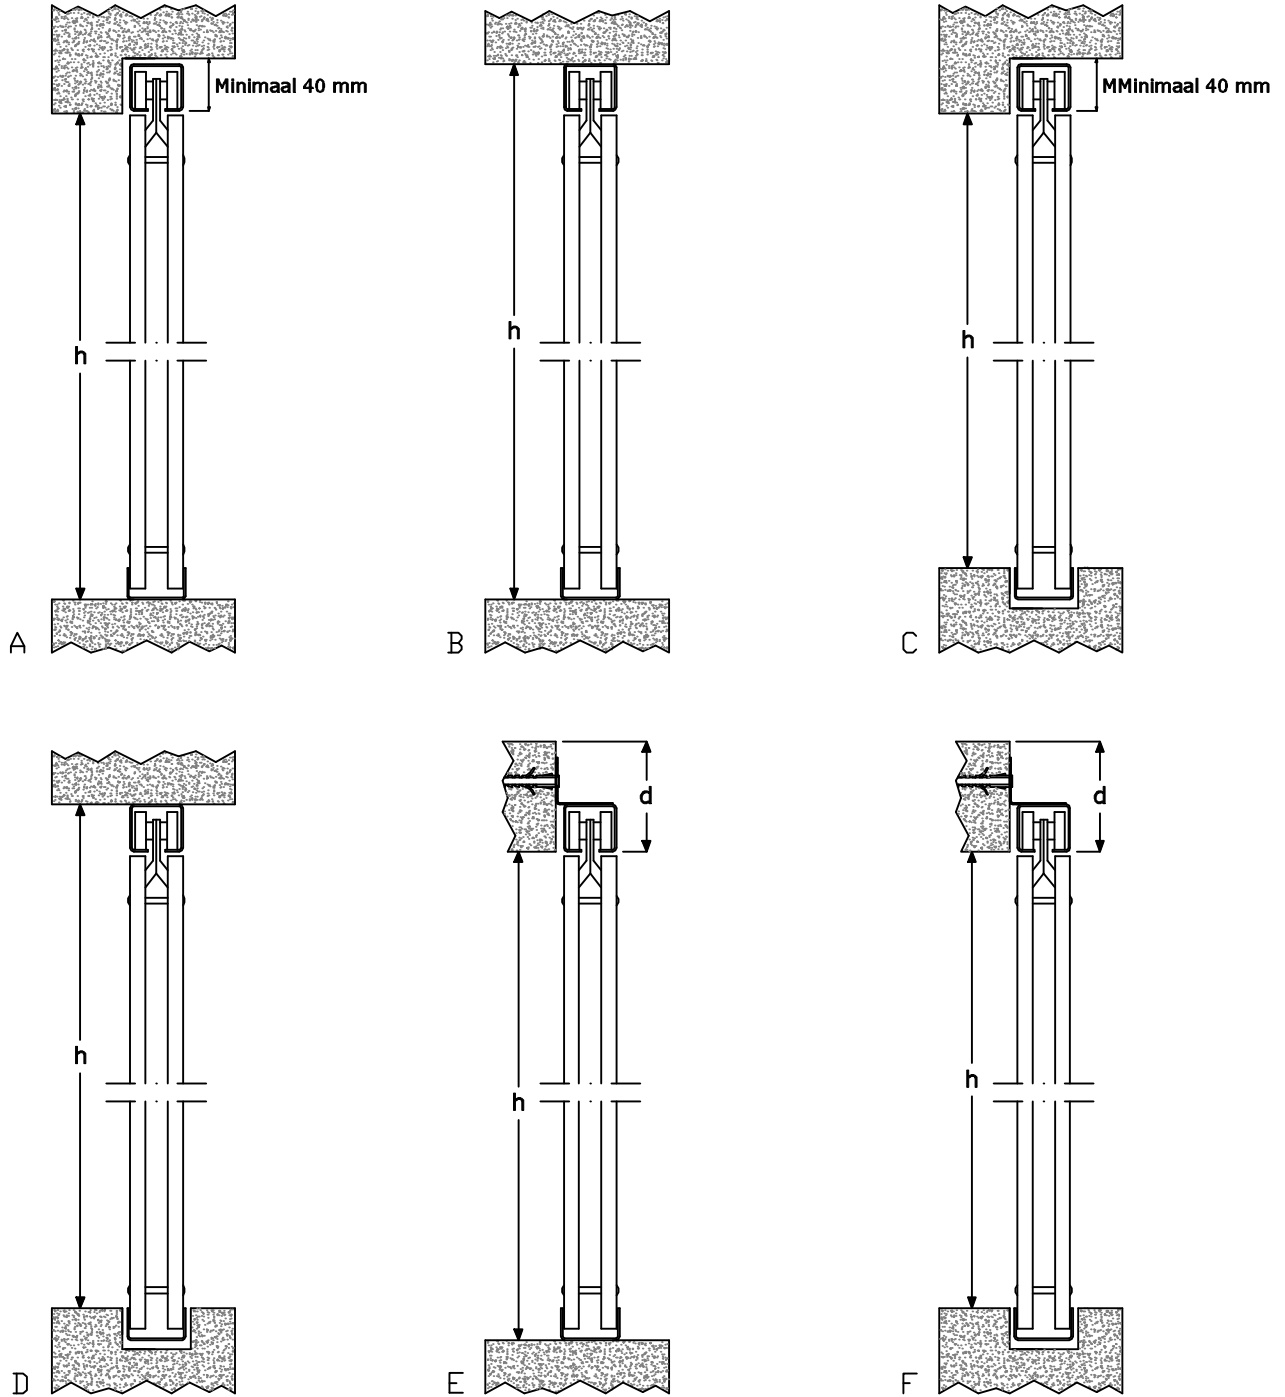

SYSTEMEN IN DE DAG

WEGDRAAIBARE PAKKETTEN 180°

SYSTEMEN OP DE DAG

WEGDRAAIBARE PAKKETTEN 90°

INGEBOUWDE PAKKETTEN

Vermeld bij het bestellen de breedte van de dagmaat (L).

Geef bij het bestellen de dagmaat (h) en de beschikbare ruimte tot het plafond (d) door.